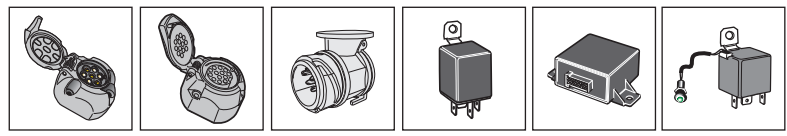

Nissan Note 2006-

SPARE PARTS

[www.ecs-electronics.com](http://www.ecs-electronics.com)

- (DE) Anschluss Steckdose
- (FR) Connection de la prise
- (NL) Contactdoos aansluiting
- (GB) Socket connection
- (ES) Conexión de la caja de enchufe
- (IT) Allaccio zoccolo
- (SE) Anslutning kontaktdosa
- (CZ) Objímkový konektor
- (DK) Stikdåse forbindelse
- (FI) Pistorasia liitäntä
- (GR) Υποδοχή σύνδεσης
- (NO) Tilkobling koblingsboks
- (PL) Połączenie przez gniazdo